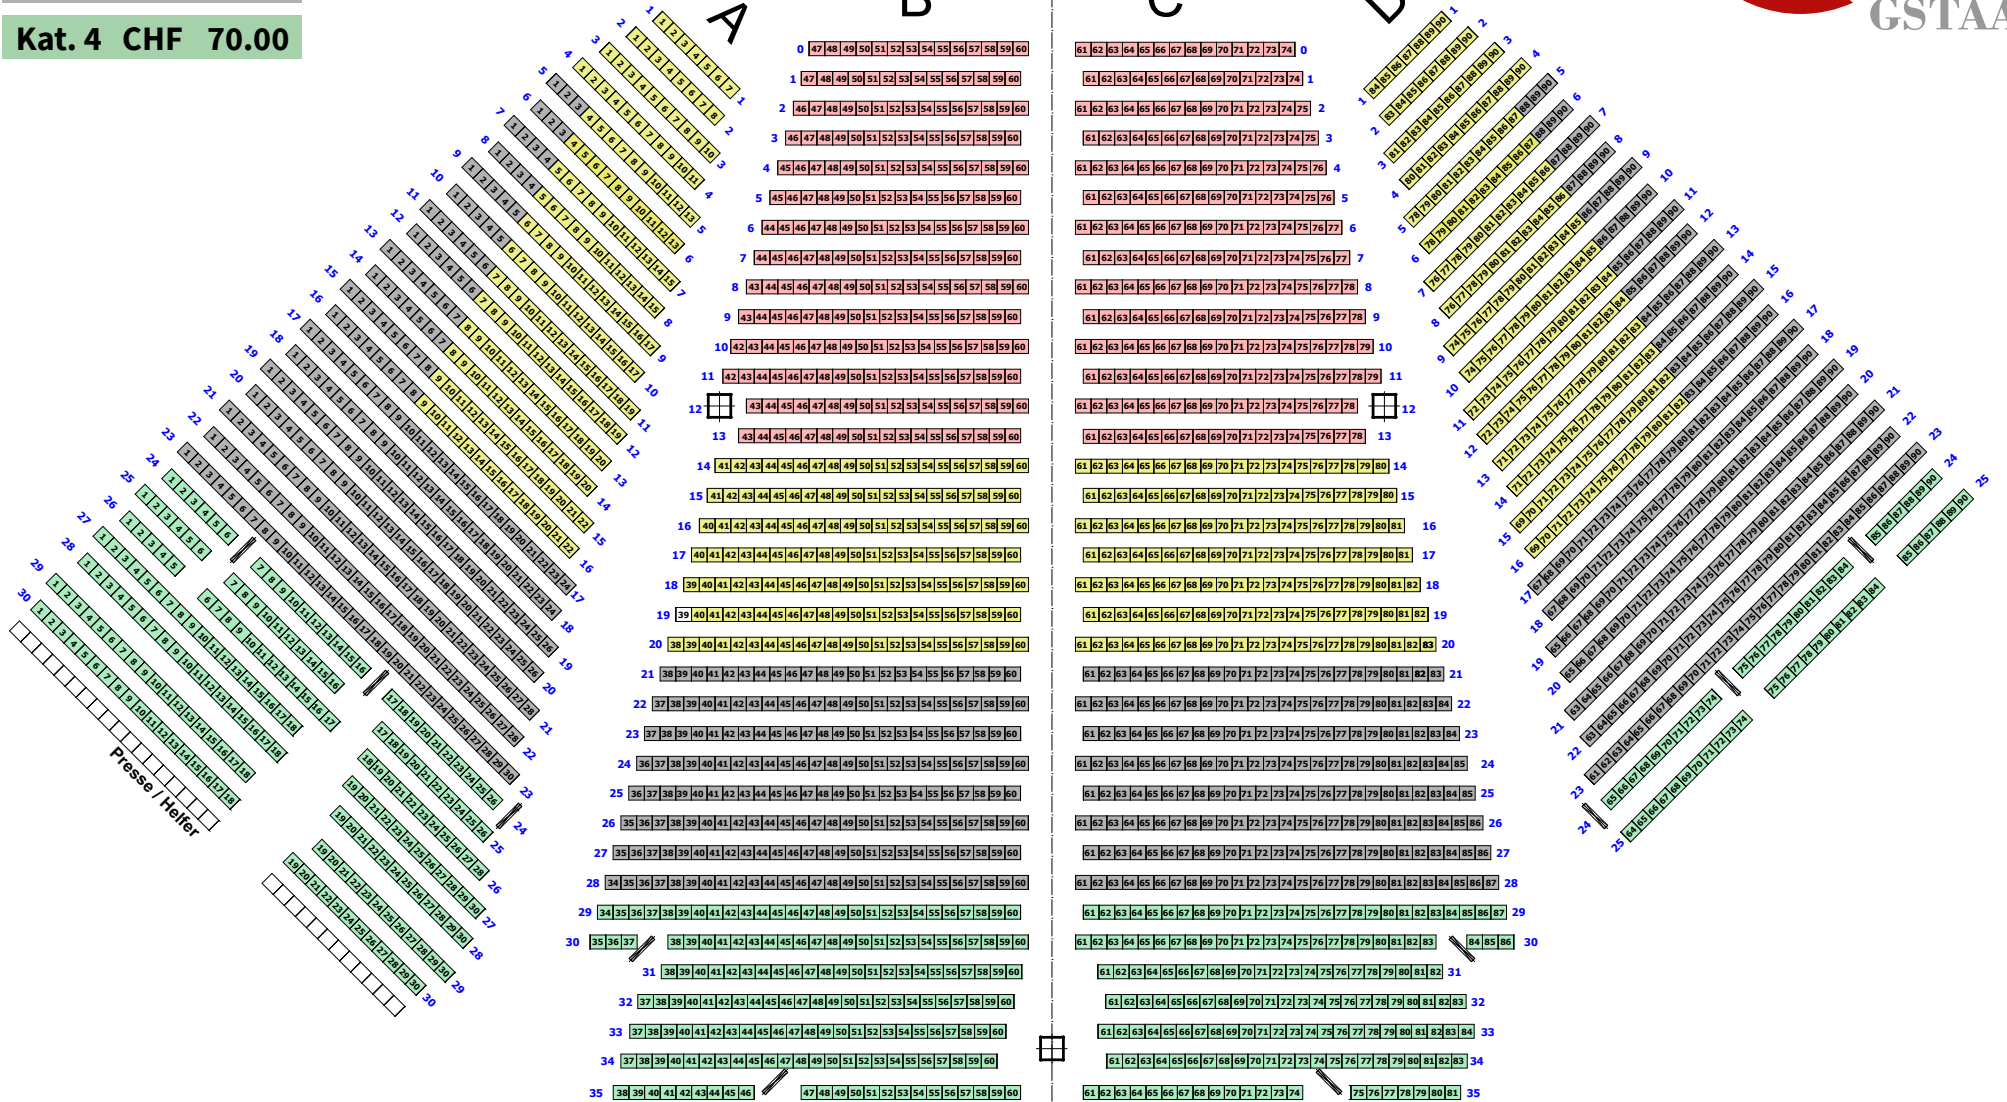

Kat. 1 CHF 170.00

Kat. 2 CHF 140.00

Kat. 3 CHF 110.00

Kat. 4 CHF 70.00

Bühne

Rollstuhlplätze